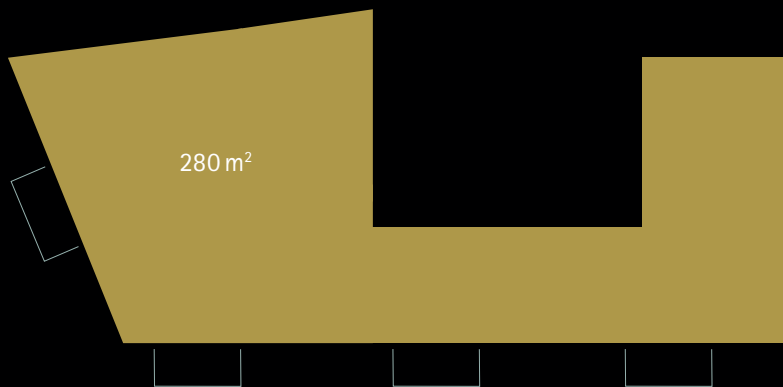

1.0G

NEXUS

Der 260 Quadratmeter grosse Saal Nexus gehört zu den Highlights im Haus zum Herkules und erlaubt zahlreiche Bestuhlungsvarianten.

Der Raum strahlt Purismus und Moderne aus, ist mit moderner Technik ausgestattet und bietet mit den zeitgenössischen Gemälden das perfekte Setting für Feiern, Konferenzen oder Tagungen mit bis zu 80 Personen.