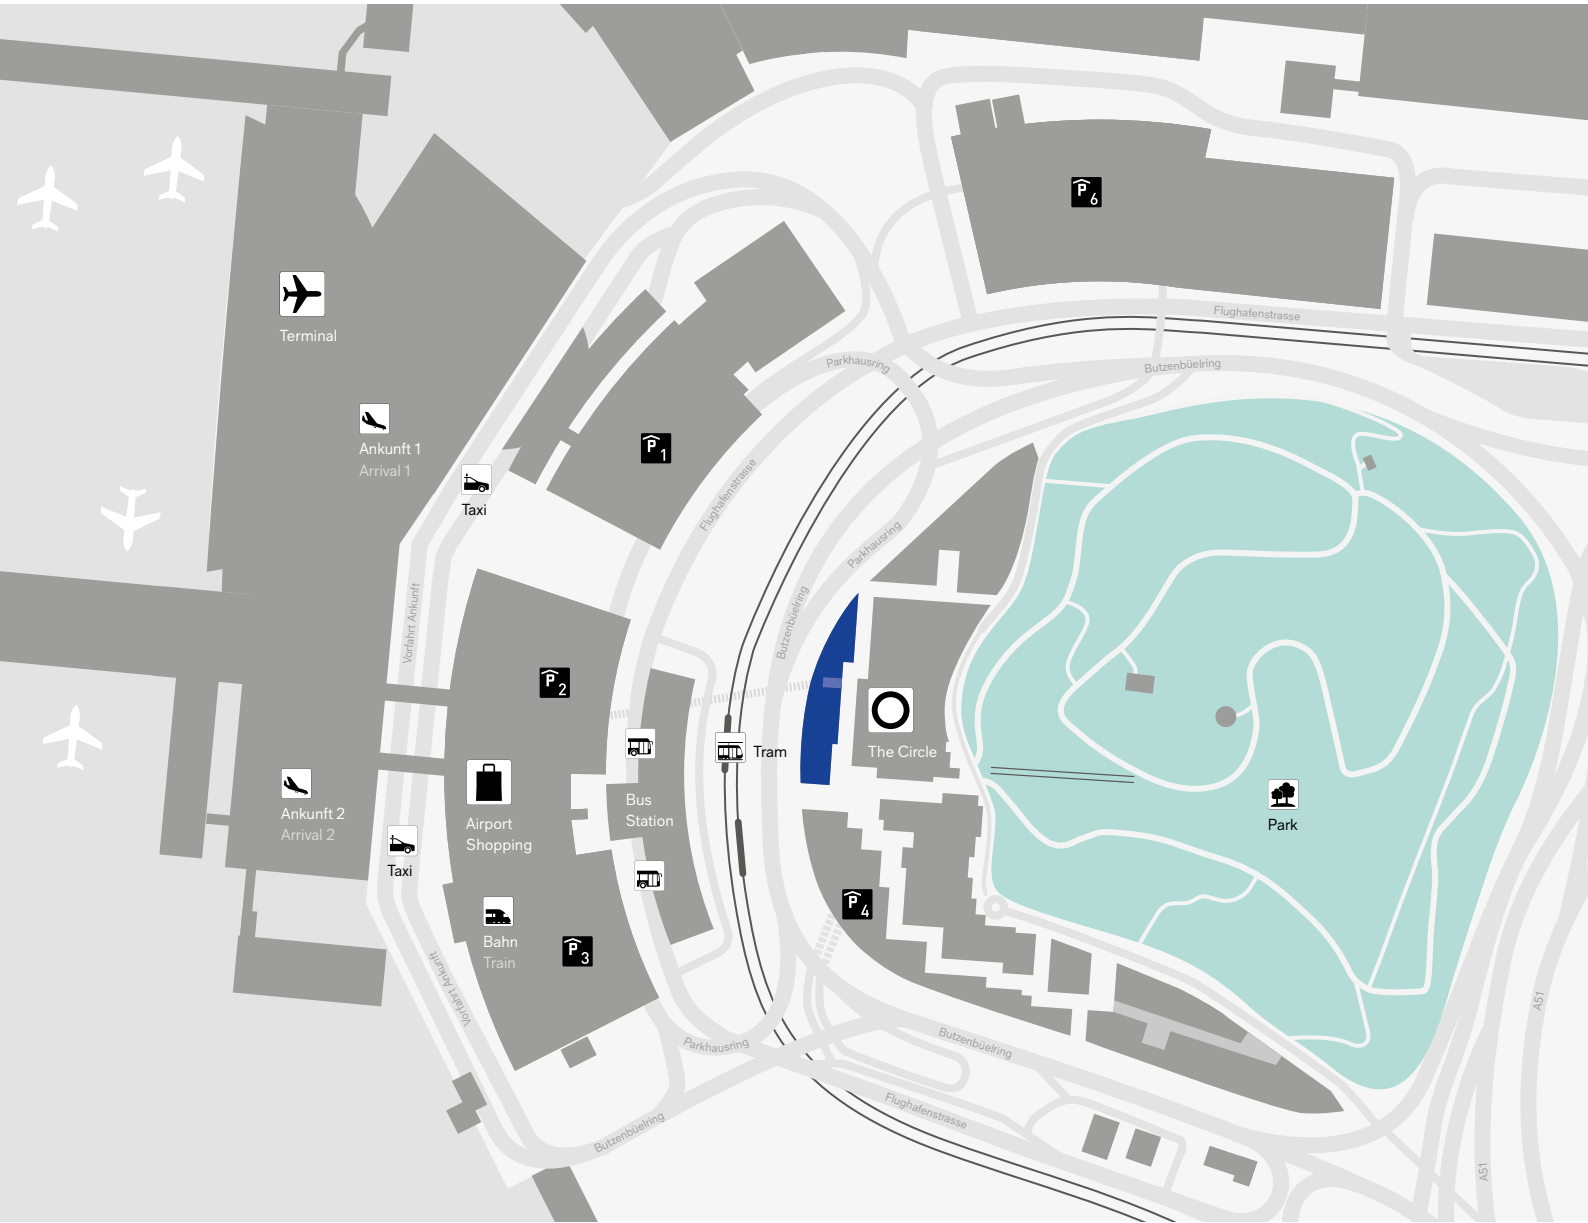

The Circle Show Room – Wegbeschrieb

The Circle Show Room – directions

The Circle Show Room
The Circle 14
8058 Zürich-Flughafen
info@zurich-airport.com
+41 43 816 22 11

flughafen-zuerich.ch
zurich-airport.com

Flughafen Zürich