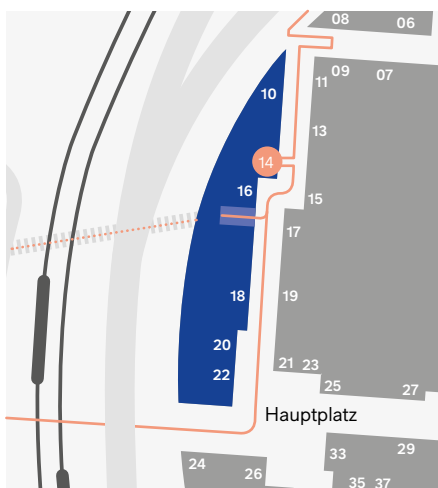

The Circle Show Room – Wegbeschrieb

The Circle Show Room – directions

The Circle Show Room
The Circle 14
8058 Zürich-Flughafen
info@zurich-airport.com
+41 43 816 22 11

flughafen-zuerich.ch
zurich-airport.com